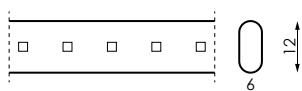

Referencias/

Barcode	LED Icon	W%	W	K	φ	Beam Angle	Beam Spread
588171		9,5W	475W	3.858K	727,5lm/m	>81	
576031		9,5W	475W	2.855K	650,73lm/m	>82,9	
588959		5W	250W	-	-	-	
576048		5W	250W	-	-	-	
576055		5W	250W	-	-	-	
576062		5W	250W	-	-	-	

Dimensiones/