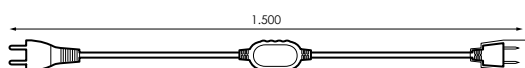

Accesorios/Accessories/Accessoires/Accessórios

CABLE ALIMENTACIÓN MAXIBRILLO