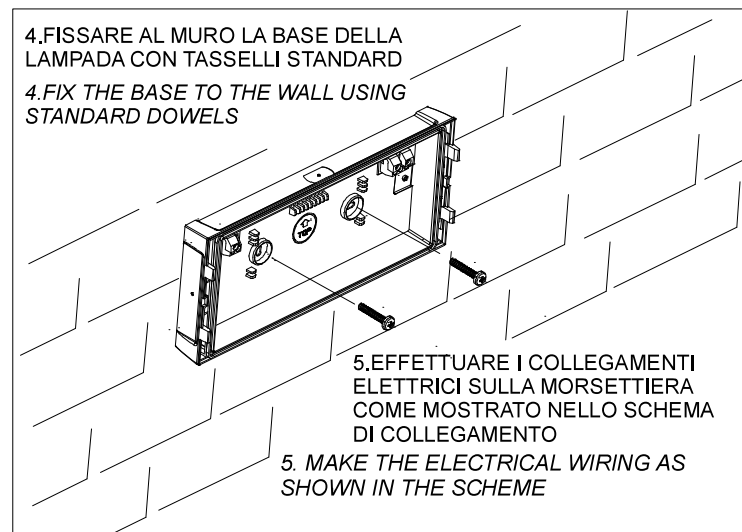

# SELFIE

APPARECCHIO DI EMERGENZA  
EMERGENCY LUMINAIRE

230 Vac - 50 Hz

CE IP 42

EN 60598-1 EN 60598-2-22

RoHS Compliant

**I** ISTRUZIONI PER L'INSTALLAZIONE E L'USO

**UK** INSTRUCTIONS FOR INSTALLATION AND USE

Il cassonetto barrato sull'apparecchio specifica che il prodotto deve essere consegnato ai centri di raccolta autorizzati per un corretto smaltimento. Rivolgersi all'ufficio competente del proprio ente locale per informazioni sulla raccolta e sui termini di legge.  
The crossed out waste bin symbol indicates that the product should be taken to an authorized waste collection centre which can dispose of it properly. For information on waste collection centres and on current waste disposal legislation, please contact your local waste disposal authority.