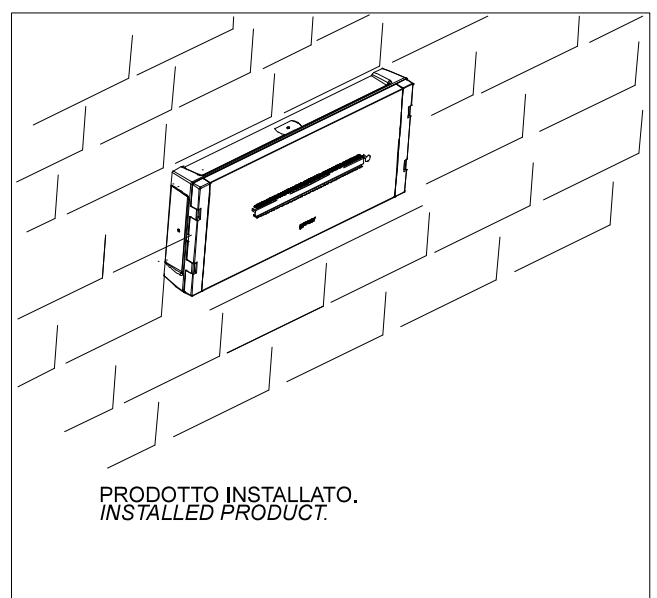

# SELFIE

APPARECCHIO DI EMERGENZA  
EMERGENCY LUMINAIRE

230 Vac - 50 Hz

CE IP 42

EN 60598-1 EN 60598-2-22

RoHS Compliant

**I** ISTRUZIONI PER L'INSTALLAZIONE E L'USO

**UK** INSTRUCTIONS FOR INSTALLATION AND USE

Il cassonetto barrato sull'apparecchio specifica che il prodotto deve essere consegnato ai centri di raccolta autorizzati per un corretto smaltimento. Rivolgersi all'ufficio competente del proprio ente locale per informazioni sulla raccolta e sui termini di legge.  
The crossed out waste bin symbol indicates that the product should be taken to an authorized waste collection centre which can dispose of it properly. For information on waste collection centres and on current waste disposal legislation, please contact your local waste disposal authority.