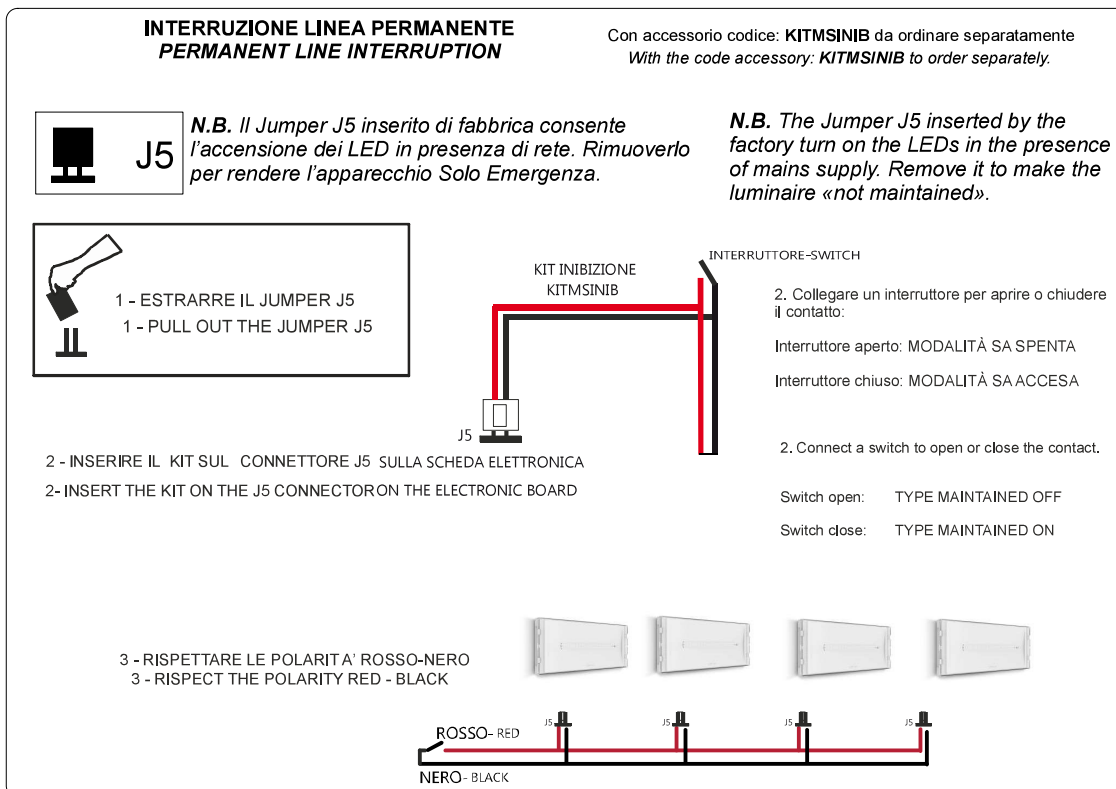

# SELFIE

APPARECCHIO DI EMERGENZA  
EMERGENCY LUMINAIRE

230 Vac - 50 Hz

CE IP 42

EN 60598-1 EN 60598-2-22

RoHS Compliant

**I** ISTRUZIONI PER L'INSTALLAZIONE E L'USO

**UK** INSTRUCTIONS FOR INSTALLATION AND USE

**ATTENZIONE**

La sorgente luminosa a LED non è sostituibile. - **WARNING** LED source is not replaceable.

Sostituire la batteria ogni quattro anni o quando l'autonomia non è più quella nominale.

Replace the battery after four years or when the duration is not more than nominal.

Il cassonetto barrato sull'apparecchio specifica che il prodotto deve essere consegnato ai centri di raccolta autorizzati per un corretto smaltimento. Rivolgersi all'ufficio competente del proprio ente locale per informazioni sulla raccolta e sui termini di legge.  
The crossed out waste bin symbol indicates that the product should be taken to an authorized waste collection centre which can dispose of it properly. For information on waste collection centres and on current waste disposal legislation, please contact your local waste disposal authority.