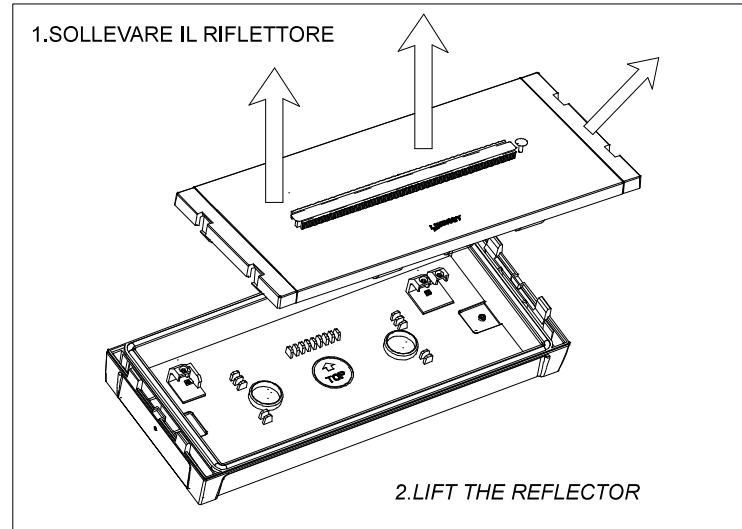

# SELFIE

APPARECCHIO DI EMERGENZA  
EMERGENCY LUMINAIRE

230 Vac - 50 Hz

CE IP 42

EN 60598-1 EN 60598-2-22

RoHS Compliant

**I** ISTRUZIONI PER L'INSTALLAZIONE E L'USO

**UK** INSTRUCTIONS FOR INSTALLATION AND USE

Il cassonetto barrato sull'apparecchio specifica che il prodotto deve essere consegnato ai centri di raccolta autorizzati per un corretto smaltimento. Rivolgersi all'ufficio competente del proprio ente locale per informazioni sulla raccolta e sui termini di legge.  
The crossed out waste bin symbol indicates that the product should be taken to an authorized waste collection centre which can dispose of it properly. For information on waste collection centres and on current waste disposal legislation, please contact your local waste disposal authority.