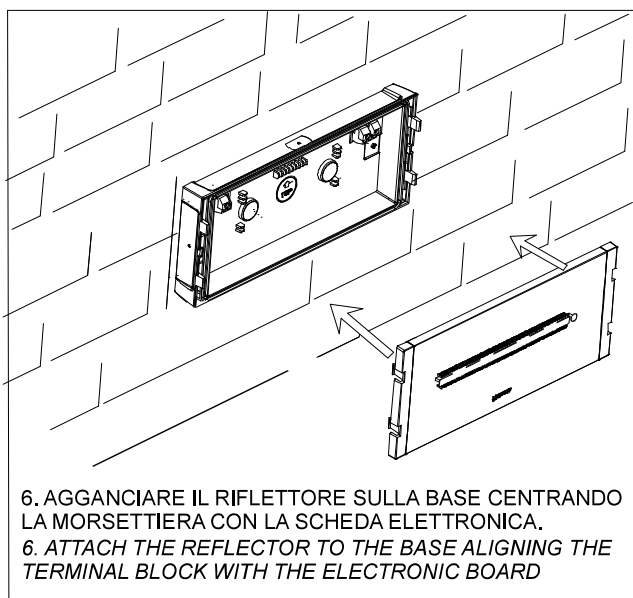

# SELFIE

APPARECCHIO DI EMERGENZA  
EMERGENCY LUMINAIRE

230 Vac - 50 Hz

CE IP 42

EN 60598-1 EN 60598-2-22

RoHS Compliant

**I** ISTRUZIONI PER L'INSTALLAZIONE E L'USO

**UK** INSTRUCTIONS FOR INSTALLATION AND USE

Il cassonetto barrato sull'apparecchio specifica che il prodotto deve essere consegnato ai centri di raccolta autorizzati per un corretto smaltimento. Rivolgersi all'ufficio competente del proprio ente locale per informazioni sulla raccolta e sui termini di legge.  
The crossed out waste bin symbol indicates that the product should be taken to an authorized waste collection centre which can dispose of it properly. For information on waste collection centres and on current waste disposal legislation, please contact your local waste disposal authority.