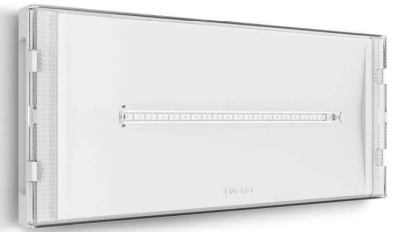

# SELFIE

APPARECCHIO DI EMERGENZA  
EMERGENCY LUMINAIRE

230 Vac - 50 Hz

CE IP 42

EN 60598-1 EN 60598-2-22

RoHS Compliant

**I** ISTRUZIONI PER L'INSTALLAZIONE E L'USO

**UK** INSTRUCTIONS FOR INSTALLATION AND USE

Il cassonetto barrato sull'apparecchio specifica che il prodotto deve essere consegnato ai centri di raccolta autorizzati per un corretto smaltimento. Rivolgersi all'ufficio competente del proprio ente locale per informazioni sulla raccolta e sui termini di legge.  
The crossed out waste bin symbol indicates that the product should be taken to an authorized waste collection centre which can dispose of it properly. For information on waste collection centres and on current waste disposal legislation, please contact your local waste disposal authority.