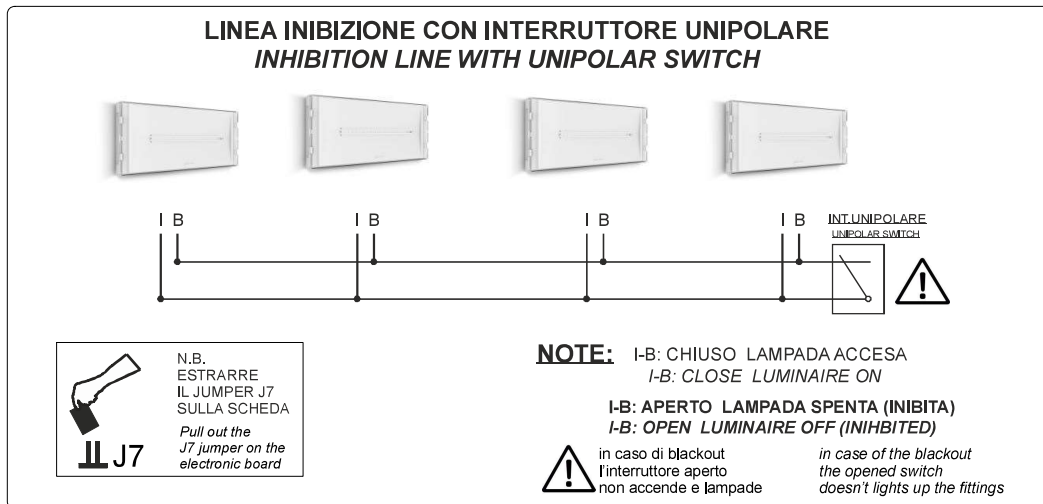

# SELFIE

APPARECCHIO DI EMERGENZA  
EMERGENCY LUMINAIRE

230 Vac - 50 Hz

CE IP 42

EN 60598-1 EN 60598-2-22

RoHS Compliant

**I** ISTRUZIONI PER L'INSTALLAZIONE E L'USO

**UK** INSTRUCTIONS FOR INSTALLATION AND USE

Il cassonetto barrato sull'apparecchio specifica che il prodotto deve essere consegnato ai centri di raccolta autorizzati per un corretto smaltimento. Rivolgersi all'ufficio competente del proprio ente locale per informazioni sulla raccolta e sui termini di legge.  
The crossed out waste bin symbol indicates that the product should be taken to an authorized waste collection centre which can dispose of it properly. For information on waste collection centres and on current waste disposal legislation, please contact your local waste disposal authority.