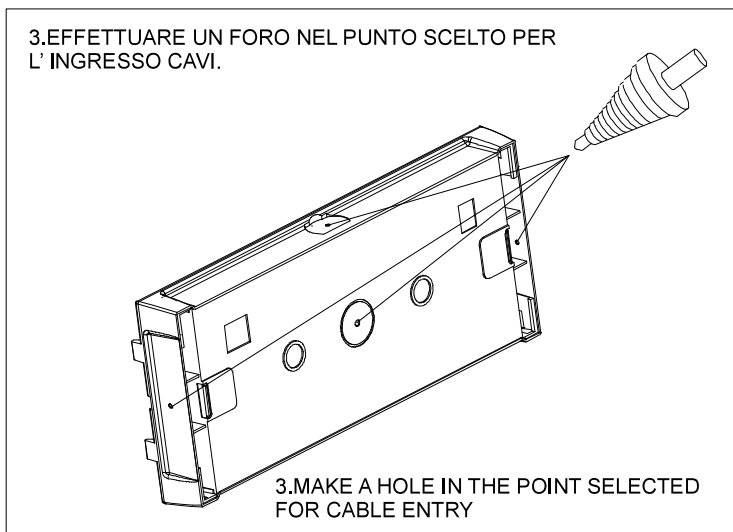

# SELFIE

APPARECCHIO DI EMERGENZA  
EMERGENCY LUMINAIRE

230 Vac - 50 Hz

CE IP 42

EN 60598-1 EN 60598-2-22

RoHS Compliant

**I** ISTRUZIONI PER L'INSTALLAZIONE E L'USO

**UK** INSTRUCTIONS FOR INSTALLATION AND USE

Il cassonetto barrato sull'apparecchio specifica che il prodotto deve essere consegnato ai centri di raccolta autorizzati per un corretto smaltimento. Rivolgersi all'ufficio competente del proprio ente locale per informazioni sulla raccolta e sui termini di legge.  
The crossed out waste bin symbol indicates that the product should be taken to an authorized waste collection centre which can dispose of it properly. For information on waste collection centres and on current waste disposal legislation, please contact your local waste disposal authority.