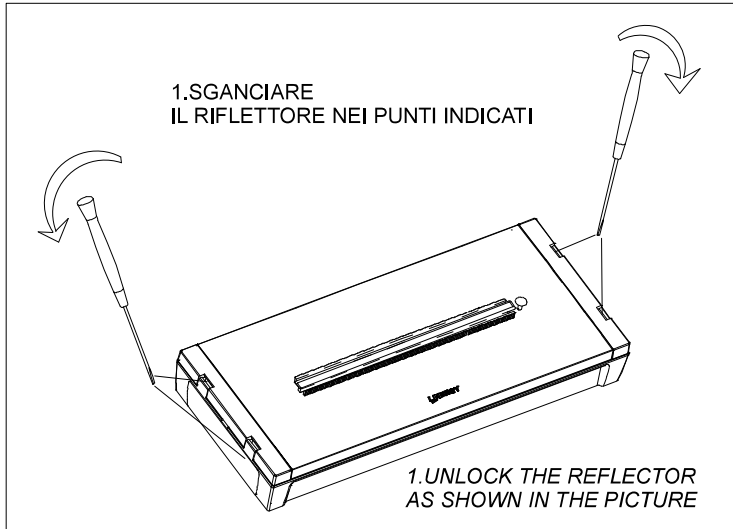

# SELFIE

APPARECCHIO DI EMERGENZA  
EMERGENCY LUMINAIRE

230 Vac - 50 Hz

CE IP 42

EN 60598-1 EN 60598-2-22

RoHS Compliant

**I** ISTRUZIONI PER L'INSTALLAZIONE E L'USO

**UK** INSTRUCTIONS FOR INSTALLATION AND USE

Il cassonetto barrato sull'apparecchio specifica che il prodotto deve essere consegnato ai centri di raccolta autorizzati per un corretto smaltimento. Rivolgersi all'ufficio competente del proprio ente locale per informazioni sulla raccolta e sui termini di legge.  
The crossed out waste bin symbol indicates that the product should be taken to an authorized waste collection centre which can dispose of it properly. For information on waste collection centres and on current waste disposal legislation, please contact your local waste disposal authority.