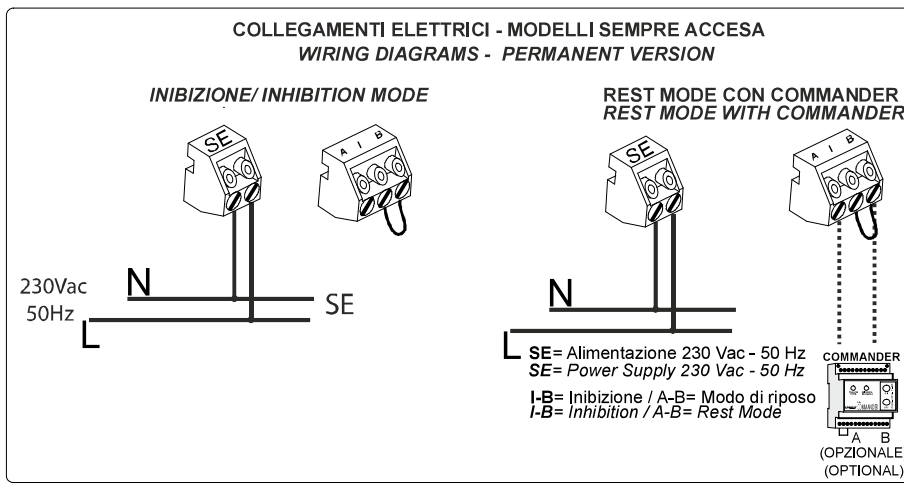

# SELFIE

APPARECCHIO DI EMERGENZA  
EMERGENCY LUMINAIRE

230 Vac - 50 Hz

CE IP 42

EN 60598-1 EN 60598-2-22

RoHS Compliant

**I** ISTRUZIONI PER L'INSTALLAZIONE E L'USO

**UK** INSTRUCTIONS FOR INSTALLATION AND USE

Il cassonetto barrato sull'apparecchio specifica che il prodotto deve essere consegnato ai centri di raccolta autorizzati per un corretto smaltimento. Rivolgersi all'ufficio competente del proprio ente locale per informazioni sulla raccolta e sui termini di legge.  
The crossed out waste bin symbol indicates that the product should be taken to an authorized waste collection centre which can dispose of it properly. For information on waste collection centres and on current waste disposal legislation, please contact your local waste disposal authority.