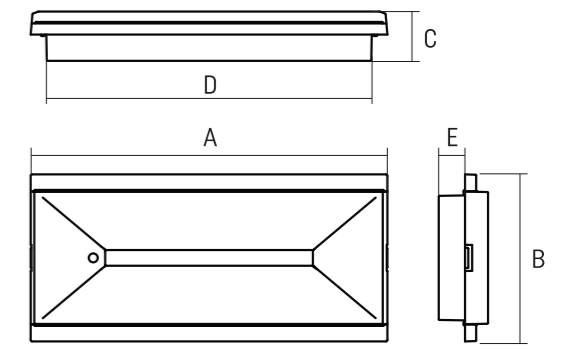

A = 240 mm B = 112 mm C = 33 mm
D = 219 mm E = 18 mm

- ✓ DUPLA FUNÇÃO NM/M
- ✓ FLUXO UNIFORME DE 150LM
- ✓ AUTONOMIA DE 1,5H OU 3H
- ✓ IP42-IP65

INSTALAÇÃO EM

- FÁBRICAS
- DOMÉSTICOS
- HOTÉIS
- SUPERMERCADOS
- CINEMAS & TEATROS
- ESCOLAS
- INFANTÁRIOS