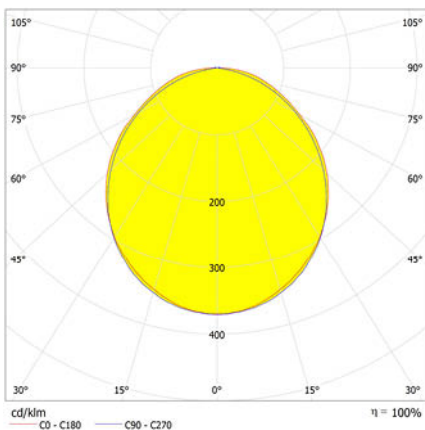

## Ficha técnica

Iluminação de emergência

Ref. DL-60M

Dimensões (mm):

Dados fotométricos:

**UNE 60598-2-22**  
**230V 50/60HZ**

Iluminação de emergência: DUNNA. Referência: DL-60M, Fabricado pela Normalux. Lumens 70 lm. Autonomia (h) 1h. Modo operacional: Permanente. Tipo de instalação: Superfície. Fonte de luz: Led. Bateria de: Ni-Cd 3,6V/300mAh. IP: 44. IK: 07. Versão: Padrão. Acabamento: Branco. Carcaça de: PC + ABS auto-extinguível. Voltagem: 230V 50/60Hz. Dimensões (mm): 322 x 120 x 45 mm. Fabricado de acordo com os regulamentos UNE 60598-2-22. Compatível com controle remoto S-TE.