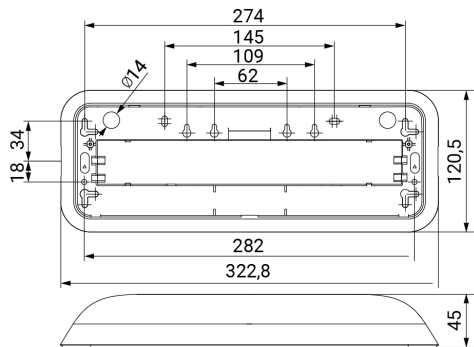

## Ficha técnica

Iluminação de emergência

Ref. DL-60M

Dimensões (mm):

Dados fotométricos:

**UNE 60598-2-22**  
**230V 50/60HZ**

Iluminação de emergência: DUNNA. Referência: DL-60M, Fabricado pela Normalux. Lumens 70 lm. Autonomia (h) 1h. Modo operacional: Permanente. Tipo de instalação: Superfície. Fonte de luz: Led. Bateria de: Ni-Cd 3,6V/300mAh. IP: 44. IK: 07. Versão: Padrão. Acabamento: Branco. Carcaça de: PC + ABS auto-extinguível. Voltagem: 230V 50/60Hz. Dimensões (mm): 322 x 120 x 45 mm. Fabricado de acordo com os regulamentos UNE 60598-2-22. Compatível com controle remoto S-TE.