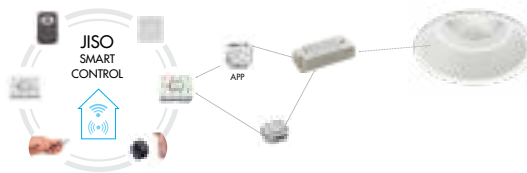

JISO Smart Control