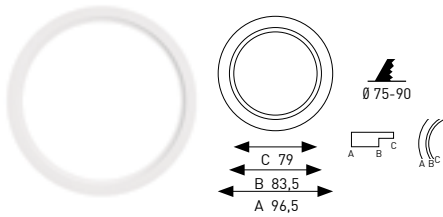

Accesorios / Accessories / Accessoires

DC51010