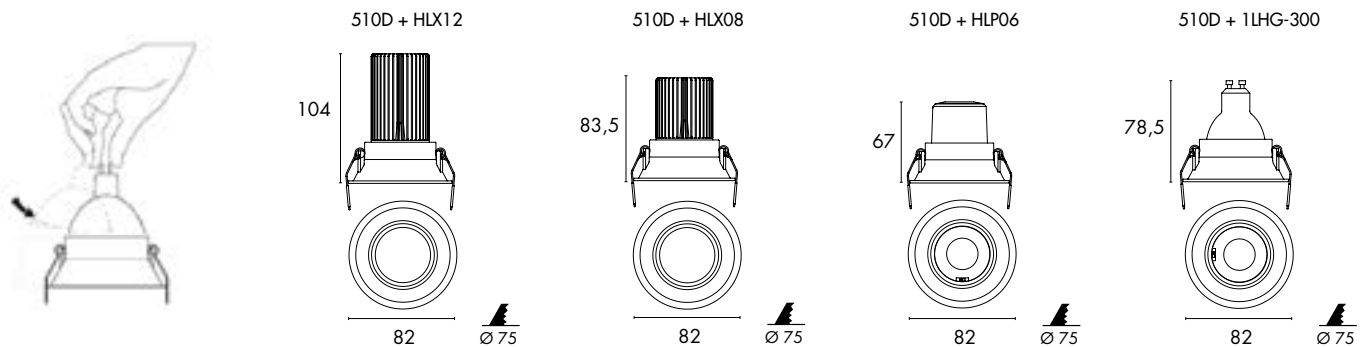

Compatible lighting with installations that require UGR<19
Compatible con instalaciones que requieren UGR<19
Compatible avec les installations nécessitant UGR <19