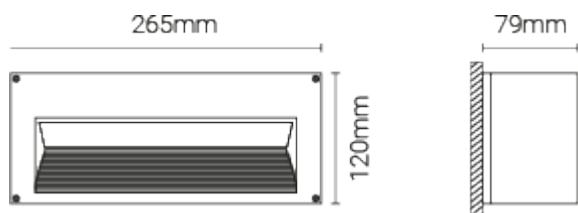

DESCRIÇÃO

Luminária saliente de parede para aplicação em espaços exteriores, com projeção de luz frontal. Aro exterior e corpo em alumínio injetado. Driver incorporado.

NORMAS

EN 60598-1; EN 60598-2-1

DIRECTIVAS

RoHS; 2014/35/EU

DESENHO TÉCNICO

APLICAÇÃO

Exterior

COR DO LED

Fonte de Luz não incluída

TIPO DE MONTAGEM

Parede Saliente

POTÊNCIA TOTAL

E27

MEDIDAS (MM)

265x120x79

EFICIÊNCIA LUMINOSA (LM/W)

E27

COMPRIMENTO

265x120x79