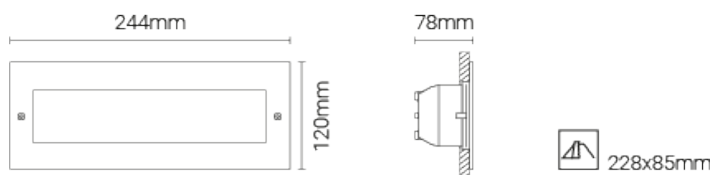

DESCRIÇÃO

Luminária de encastrar de parede com aba de remate para aplicação em espaços exteriores, com projeção de luz frontal. Aro exterior e corpo em alumínio injetado. Caixa de encastrar não incluída.

NORMAS

EN 60598-1; EN 60598-2-2

DIRECTIVAS

RoHS; 2014/35/EU

DESENHO TÉCNICO

APLICAÇÃO

Exterior

COR DO LED

E27

DIFUSOR

Opalino

POTÊNCIA TOTAL

E27

MEDIDAS (MM)

244x120x78 F228x85

EFICIÊNCIA LUMINOSA (LM/W)

E27

COMPRIMENTO

244x120x78 F228x85

EFICIÊNCIA DO LED (LM/W)

187lm/W

IP

IP54

IK